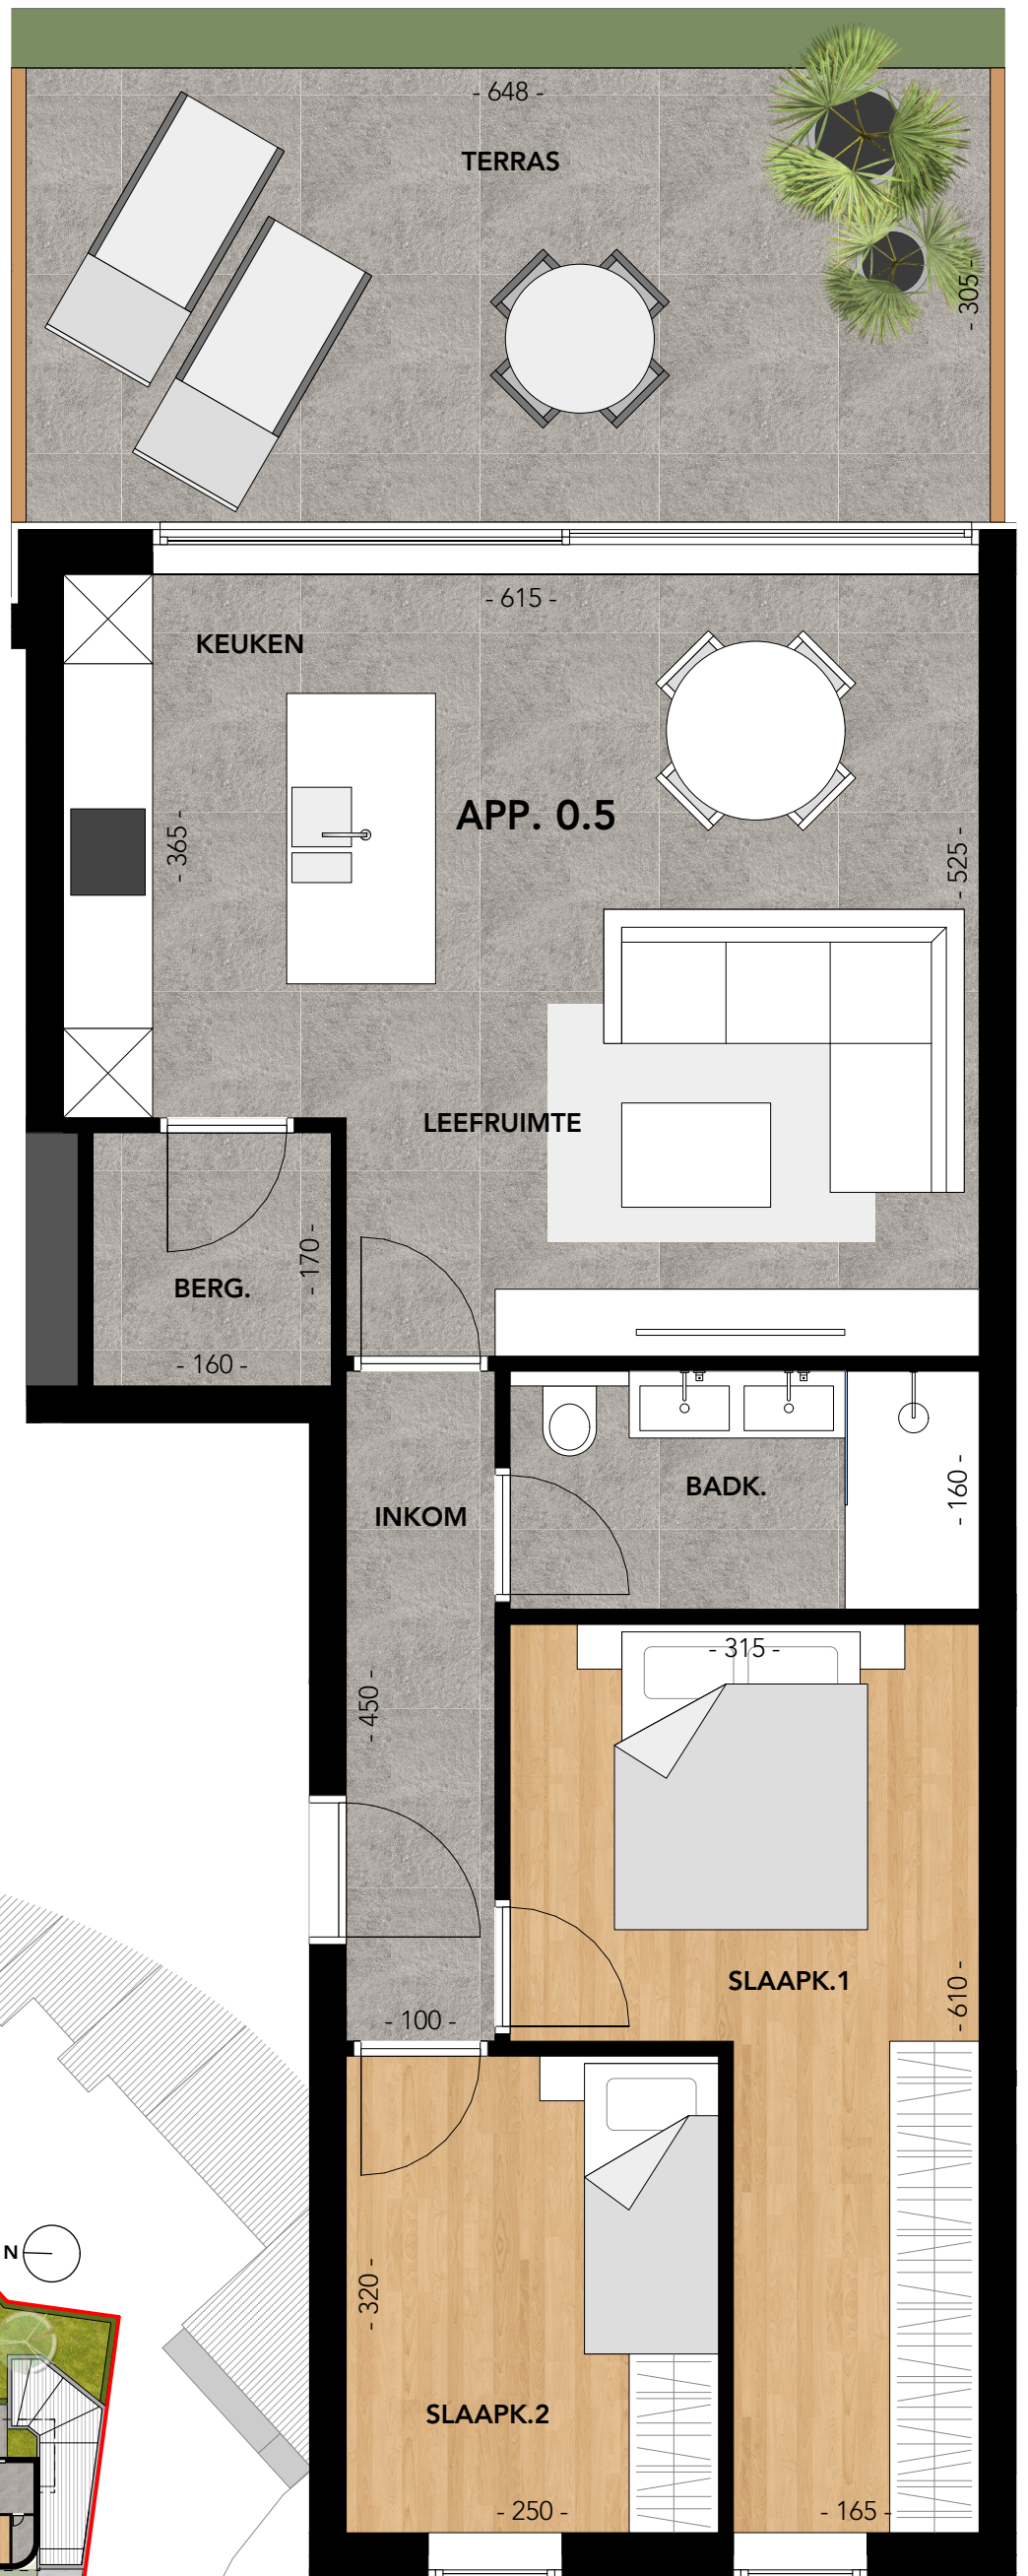

APP. 0.5

BLOK A

bruto opp.: 73,70m²

terras: 19,75m²

vangronsveld & somers
thuis in ontwikkeling

Drieskens
& Dubois
ARCHITECTEN

* alle aangeduide maten en inrichting zijn indicatief