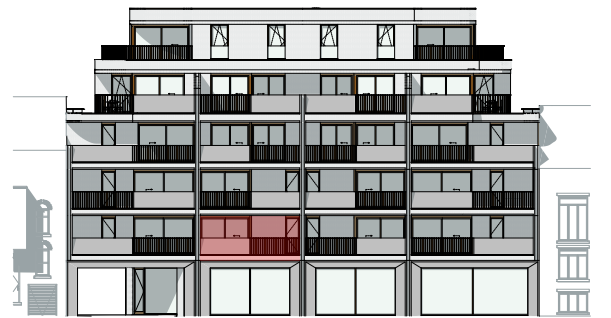

1:500

Voorgevel

'UAU'
COLLECTIV

© ALL RIGHTS RESERVED