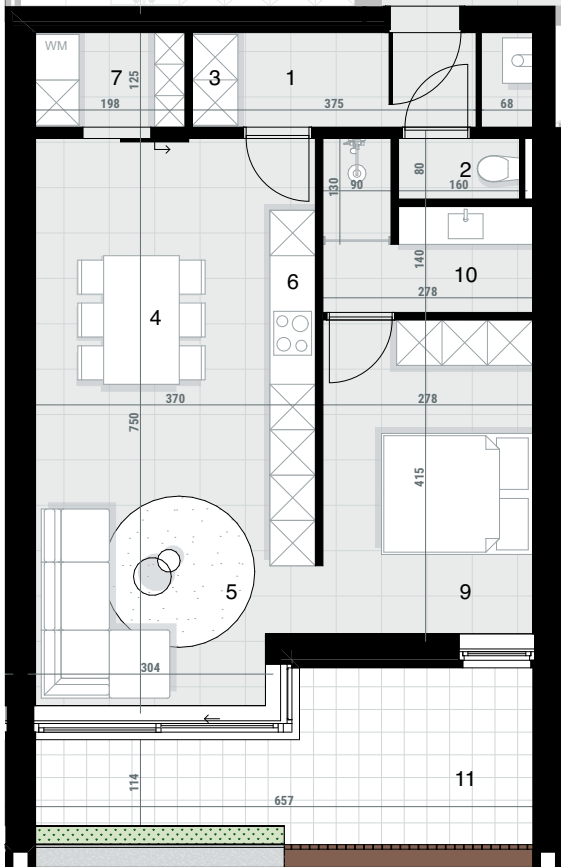

- 1 inkom/hal
- 2 toilet
- 3 vestiaire
- 4 eetruimte
- 5 leefruimte
- 6 keuken
- 7 berging
- 8 nachthal
- 9 slaapkamer
- 10 badkamer
- 11 terras

Appartement 1.2

Bruto oppervlakte: 63,2 m²
Terras oppervlakte: 14,9 m² (voorgevel)