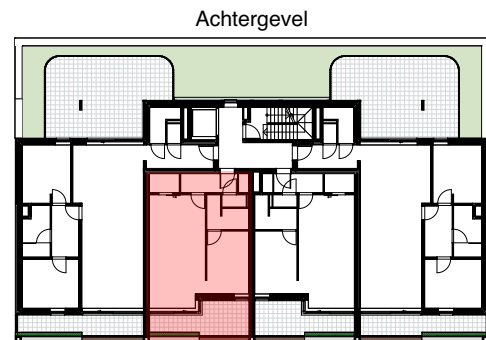

- 1 inkom/hal
- 2 toilet
- 3 vestiaire
- 4 eetruimte
- 5 leefruimte
- 6 keuken
- 7 berging
- 8 nachthal
- 9 slaapkamer
- 10 badkamer
- 11 terras

Appartement 1.2

Bruto oppervlakte: 63,2 m²
Terras oppervlakte: 14,9 m² (voorgevel)