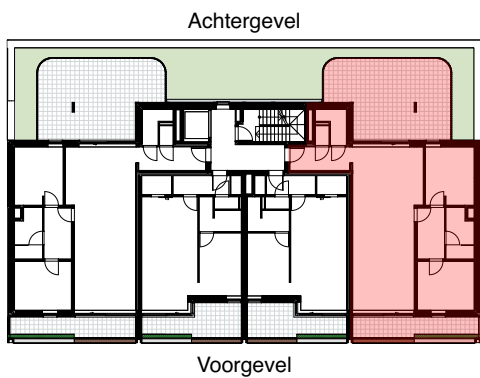

- 1 inkom/hal
- 2 toilet
- 3 vestiaire
- 4 eetruimte
- 5 leefruimte
- 6 keuken
- 7 berging
- 8 nachthal
- 9 slaapkamer
- 10 badkamer
- 11 terras

Appartement 1.4

Bruto oppervlakte: 115,6 m²
 Terras oppervlakte: 14,6 m² (voorgevel)
 41 m² (achtergevel)

1:500 Overzichtsplan NIV 01

1:500 Voorgevel

1:500 Achtergevel