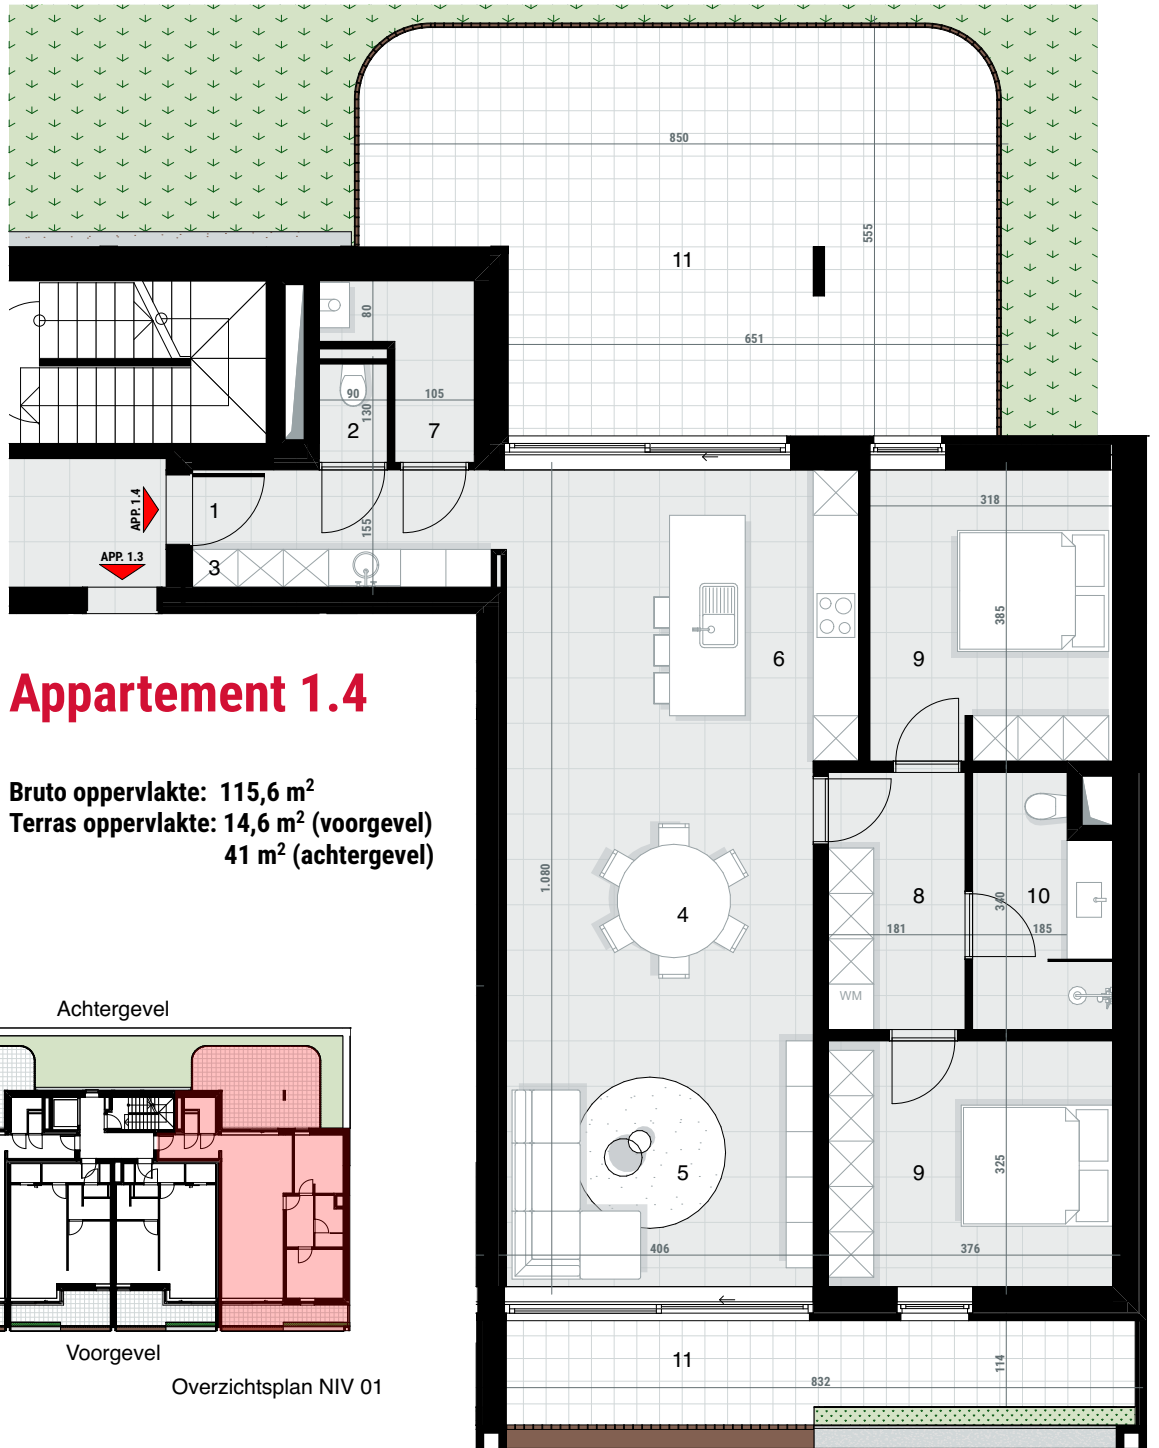

- 1 inkom/hal
- 2 toilet
- 3 vestiaire
- 4 eetruimte
- 5 leefruimte
- 6 keuken
- 7 berging
- 8 nachthal
- 9 slaapkamer
- 10 badkamer
- 11 terras

Appartement 1.4

Bruto oppervlakte: 115,6 m²
 Terras oppervlakte: 14,6 m² (voorgevel)
 41 m² (achtergevel)

1:500 Overzichtsplan NIV 01

1:500 Voorgevel

1:500 Achtergevel