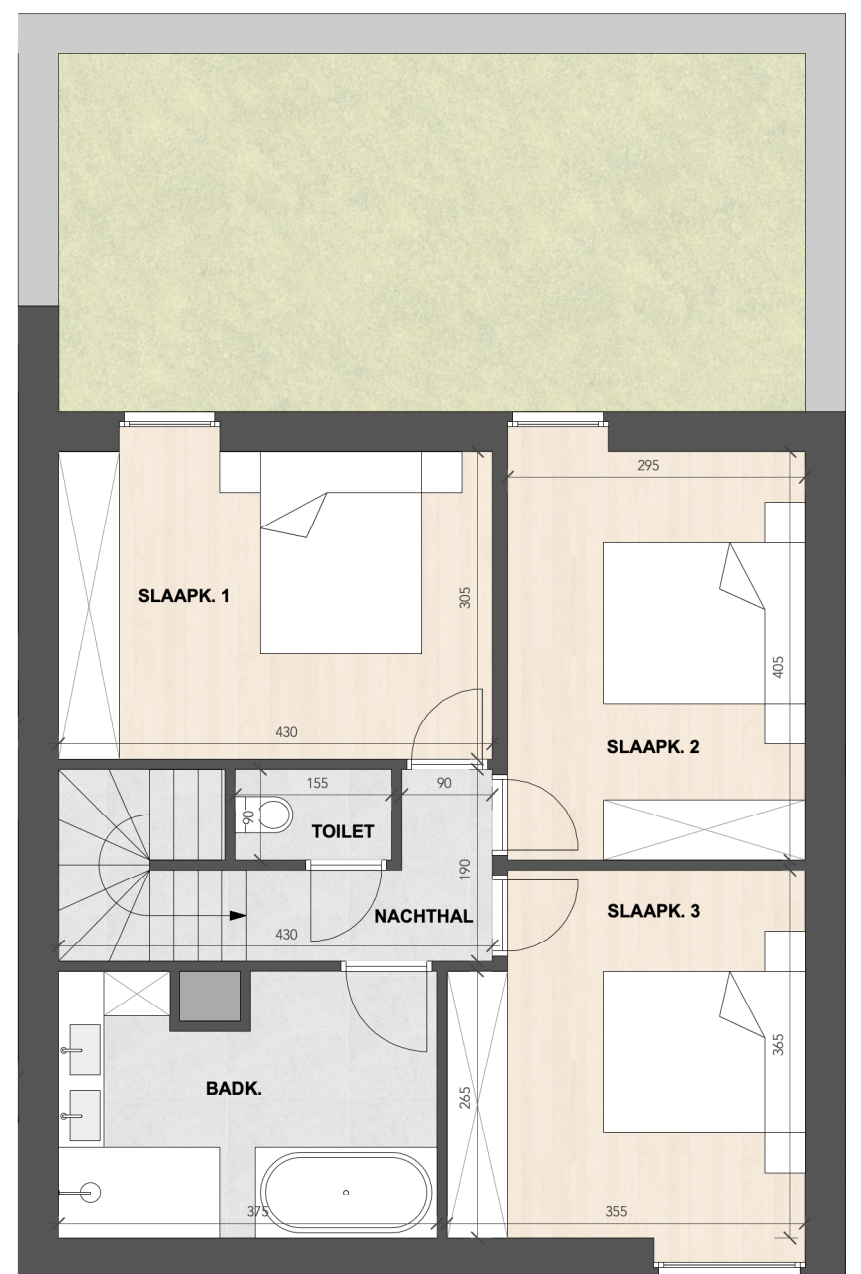

WONING

LOT 1

bruto opp.: 143,87m²

terras: 17,38m²

totaal opp. perceel: 392m²

Drieskens
& Dubois
ARCHITECTEN

NIVEAU 1